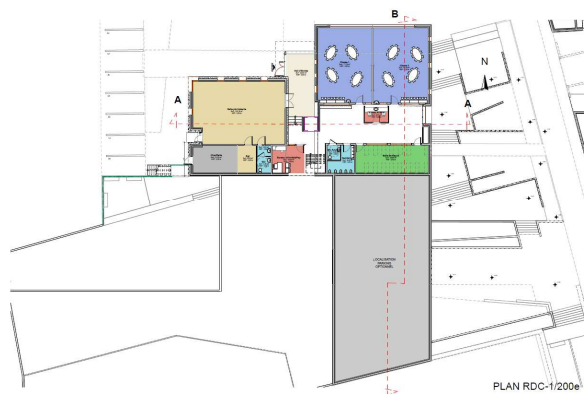

GROUPE SCOLAIRE MARCILLY D'AZERGUES

Impasse de la Mairie
69380 MARCILLY D'AZERGUES

Construction d'un groupe scolaire composé de cinq classes et aménagement d'espaces extérieurs

Maître d'Ouvrage : COMMUNE DE
MARCILLY D'AZERGUES

Surface : 920m²

Montant des travaux HT : 1,9 M€

Phase Etudes

Lots fluides et électricité

BETICS

Bureau d'Etudes Fluides

Le Parc du Château Bât B - 63 rue de la Garenne
69340 FRANCHEVILLE

Tél : 04 78 59 25 69 - Mail : contact@betics.fr