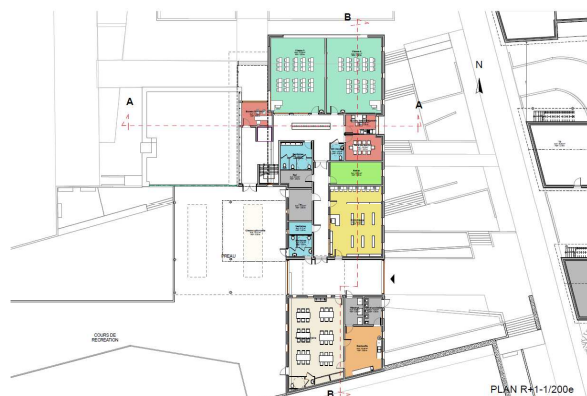

GROUPE SCOLAIRE MARCILLY D'AZERGUES

Impasse de la Mairie
69380 MARCILLY D'AZERGUES

Construction d'un groupe scolaire composé de cinq classes et aménagement d'espaces extérieurs

Maître d'Ouvrage : COMMUNE DE
MARCILLY D'AZERGUES

Surface : 920m²

Montant des travaux HT : 1,9 M€

Phase Etudes

Lots fluides et électricité

BETICS

Bureau d'Etudes Fluides

Le Parc du Château Bât B - 63 rue de la Garenne
69340 FRANCHEVILLE

Tél : 04 78 59 25 69 - Mail : contact@betics.fr