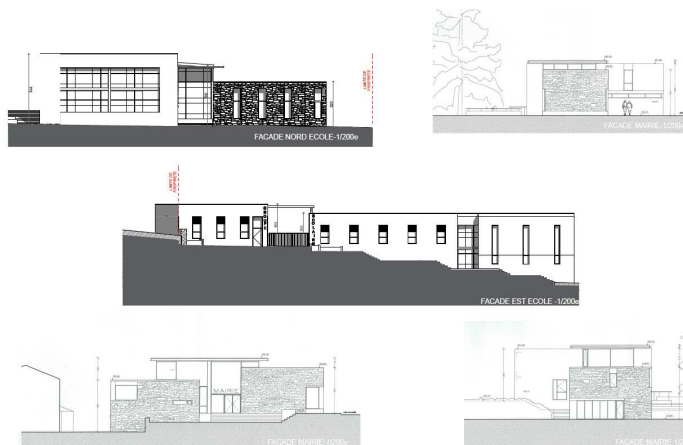

GROUPE SCOLAIRE MARCILLY D'AZERGUES

Impasse de la Mairie
69380 MARCILLY D'AZERGUES

Construction d'un groupe scolaire composé de cinq classes et aménagement d'espaces extérieurs

Maître d'Ouvrage : COMMUNE DE
MARCILLY D'AZERGUES

Surface : 920m²

Montant des travaux HT : 1,9 M€

Phase Etudes

Lots fluides et électricité

BETICS

Bureau d'Etudes Fluides

Le Parc du Château Bât B - 63 rue de la Garenne
69340 FRANCHEVILLE

Tél : 04 78 59 25 69 - Mail : contact@betics.fr